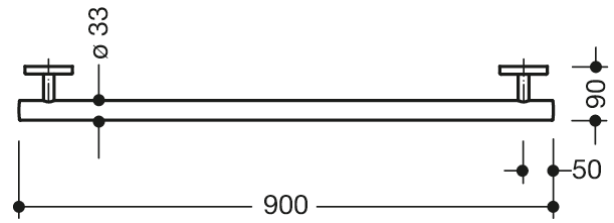

Photo similaire

Mesures en mm

### Propriétés

Barre de maintien Système 800 K

- barre droite avec supports perpendiculaires au mur et rosaces
- sert de maintien et d'appui
- Barre de maintien en polyamide de haute qualité, par selon nuancier HEWI
- supports et rosaces en polyamide de haute qualité dans la couleur HEWI 99 (blanc pur)
- avec cœur en acier inoxydable continu
- longueur 900 mm, diamètre de barre 33 mm, profondeur 90 mm
- fixation au mur avec supports filigranes et perpendiculaires diamètre 18 mm et rosaces plates
- diamètre des rosaces 80 mm, hauteur 13 mm
- montage simple grâce aux plaques de fixations séparées en acier inox de haute qualité pour accrocher la barre
- matériel de fixation anti-corrosion HEWI inclus
- À noter en cas d'utilisation avec des sièges suspendus : Vérifier la compatibilité.
- Une liste détaillée des combinaisons possibles des barres d'appui, des barres de maintien coudées et des mains courantes de douche avec les sièges suspendus correspondants est disponible dans notre catalogue en ligne dans la zone de téléchargement du produit concerné.